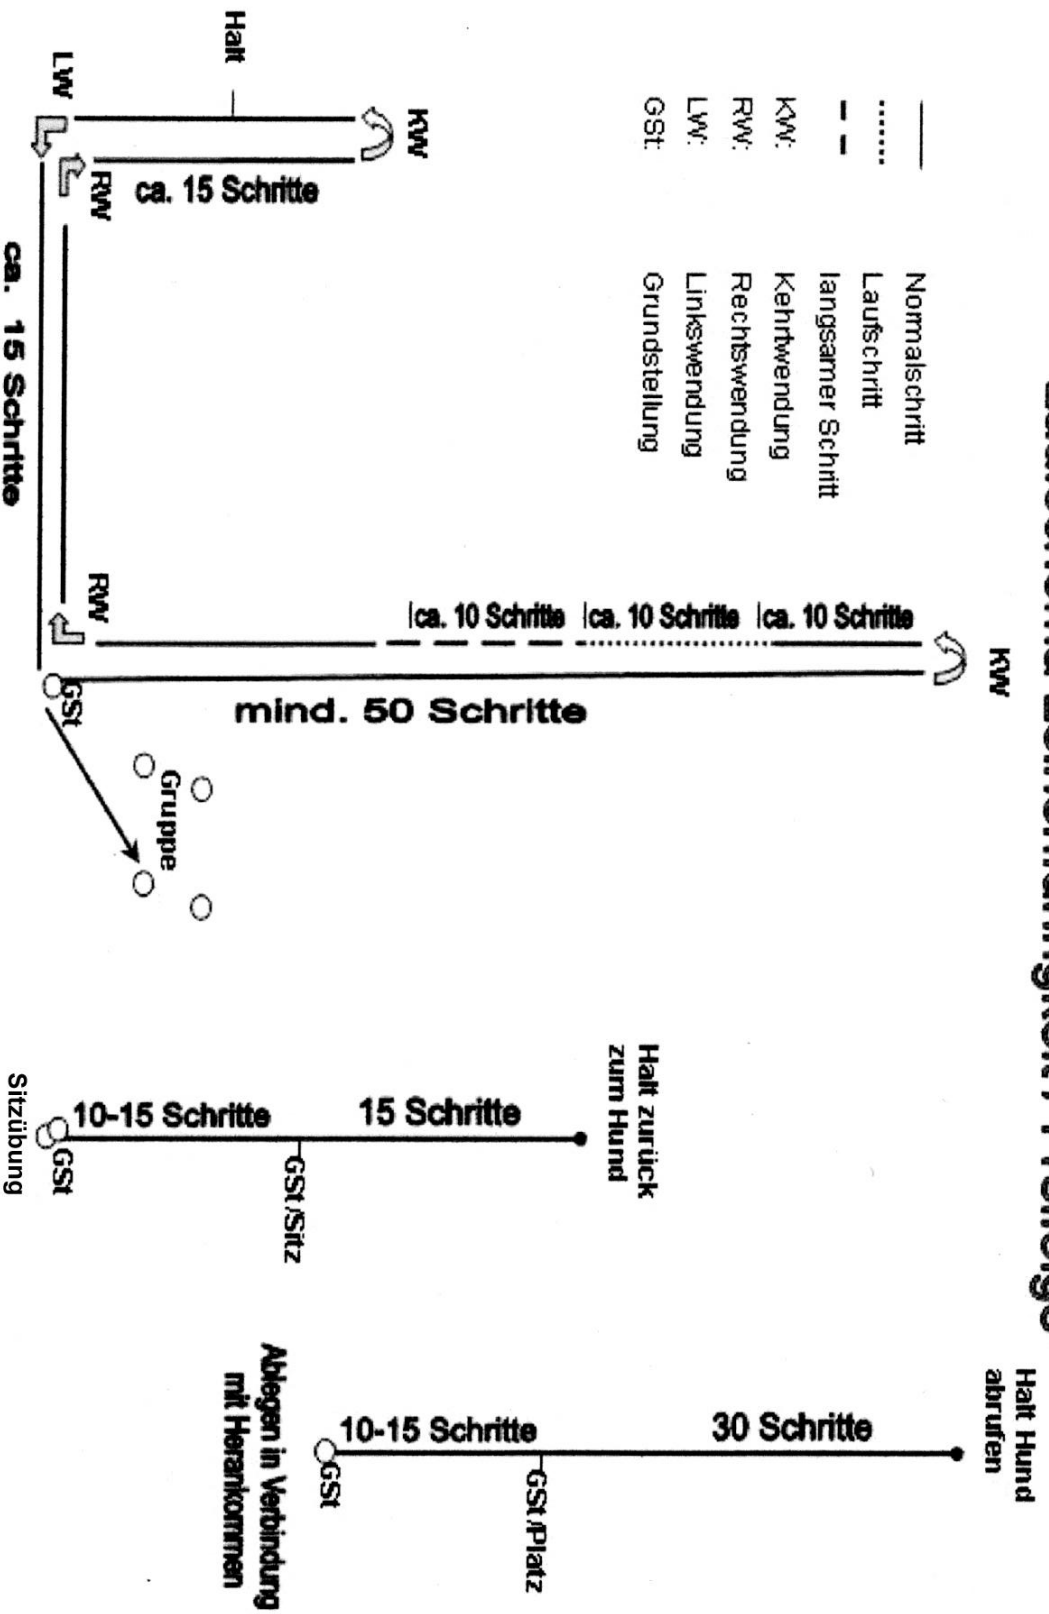

Laufschema Leinenföhrigkeit/Freifolge:

Laufschema Leinenföhrigkeit / Freifolge

Die Anfangsgrundstellung „Gst“ ist gleichzeitig auch der Platz der Endgrundstellung.

In der Gruppe muss der HF mit seinem Hund eine Person links und eine Person rechts umgehen.